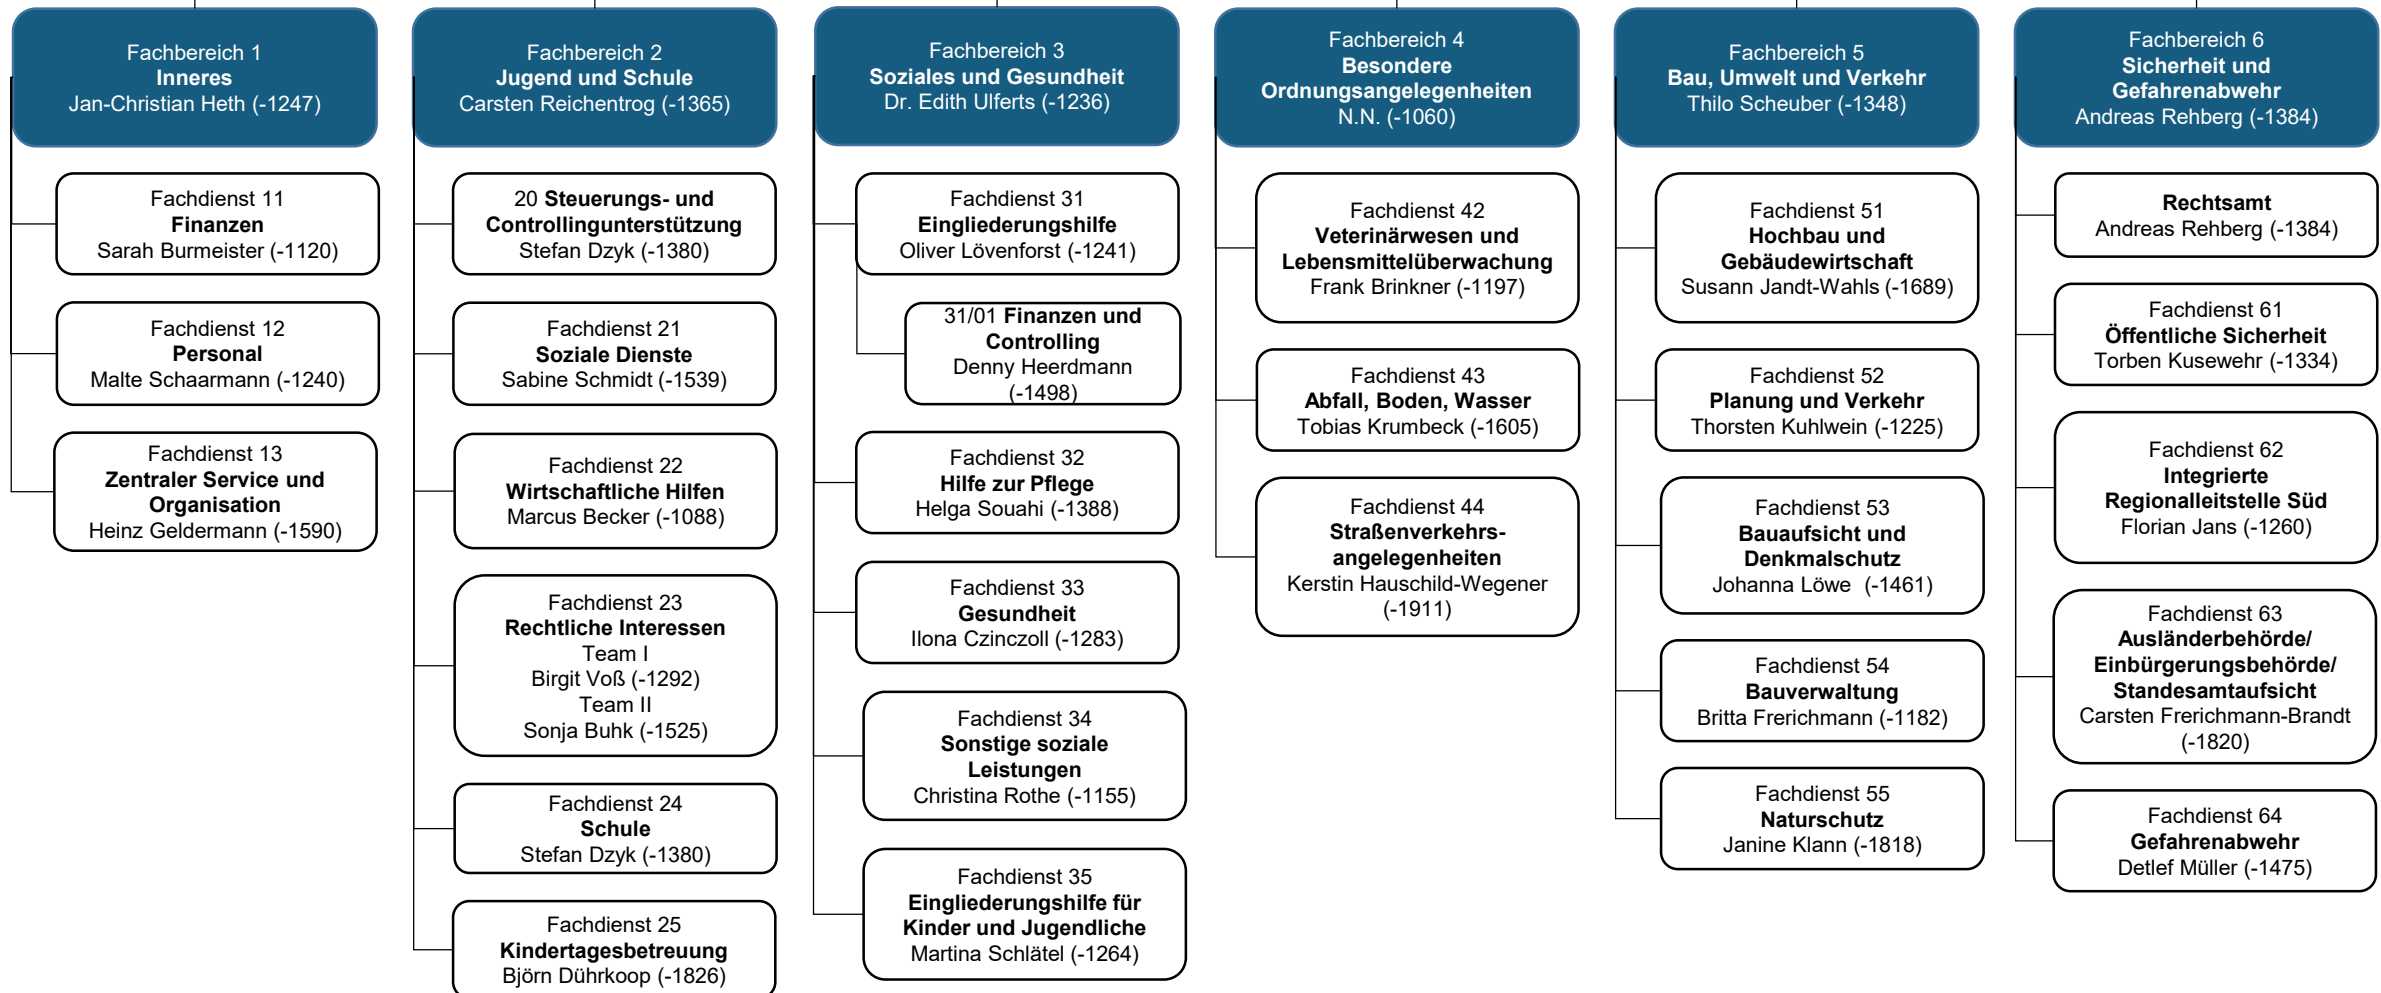

Verwaltungsgliederungsplan Kreisverwaltung Stormarn

Schulräte (nachrichtlich)
Michael Rebling (-1361)
Kirsten Blohm-Leu (-1312)

Landrat
Dr. Henning Görtz (-1352)

Personalrat
Vorsitzende:
Daniela Schönecker
(-1267)

Stabsbereich 83
Datenschutz
Karin de Lange (-1583)
Oliver Augustin (-1457)

Mitglied der GL